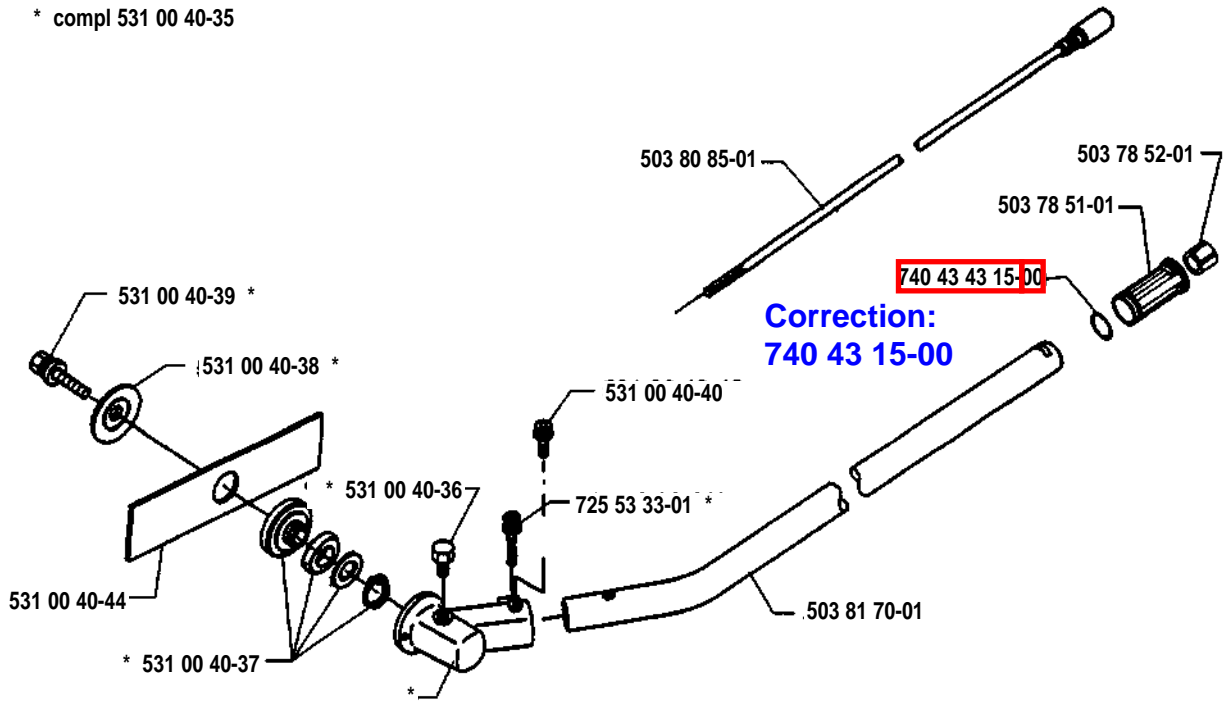

Edger attachment 225LD/ 225RD/232RBD/240RBD

1.1995

Spare parts

Ersatzteile

Pièces détachées

Reserve onderdelen

Repuestos

Reservdelar

* compl 531 00 40-35

Correction:
740 43 15-00